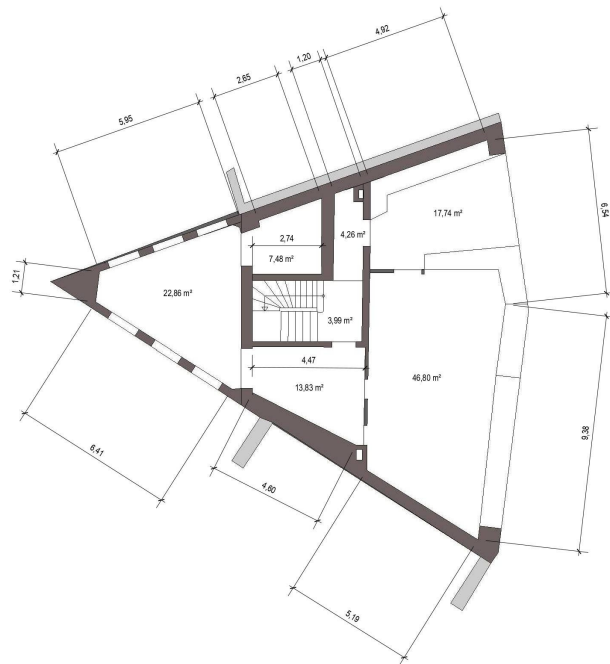

**LAGE:**

optimal für Start Up's geeignet; sofort frei
Dudo-Park, Nähe Bahnhof,
10 Min bis zur Universität des Saarlandes

**KOSTEN:****890,00 EUR**

netto kalt / Monat
zzgl MwSt.

Dudo-Park
Bahnhofstraße 1A
Erdgeschoss