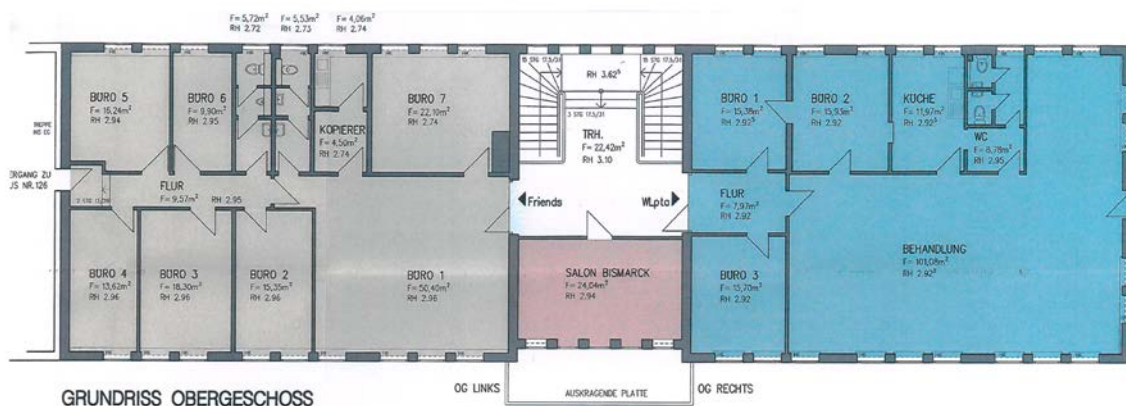

GRUNDRISS OBERGESCHOSS