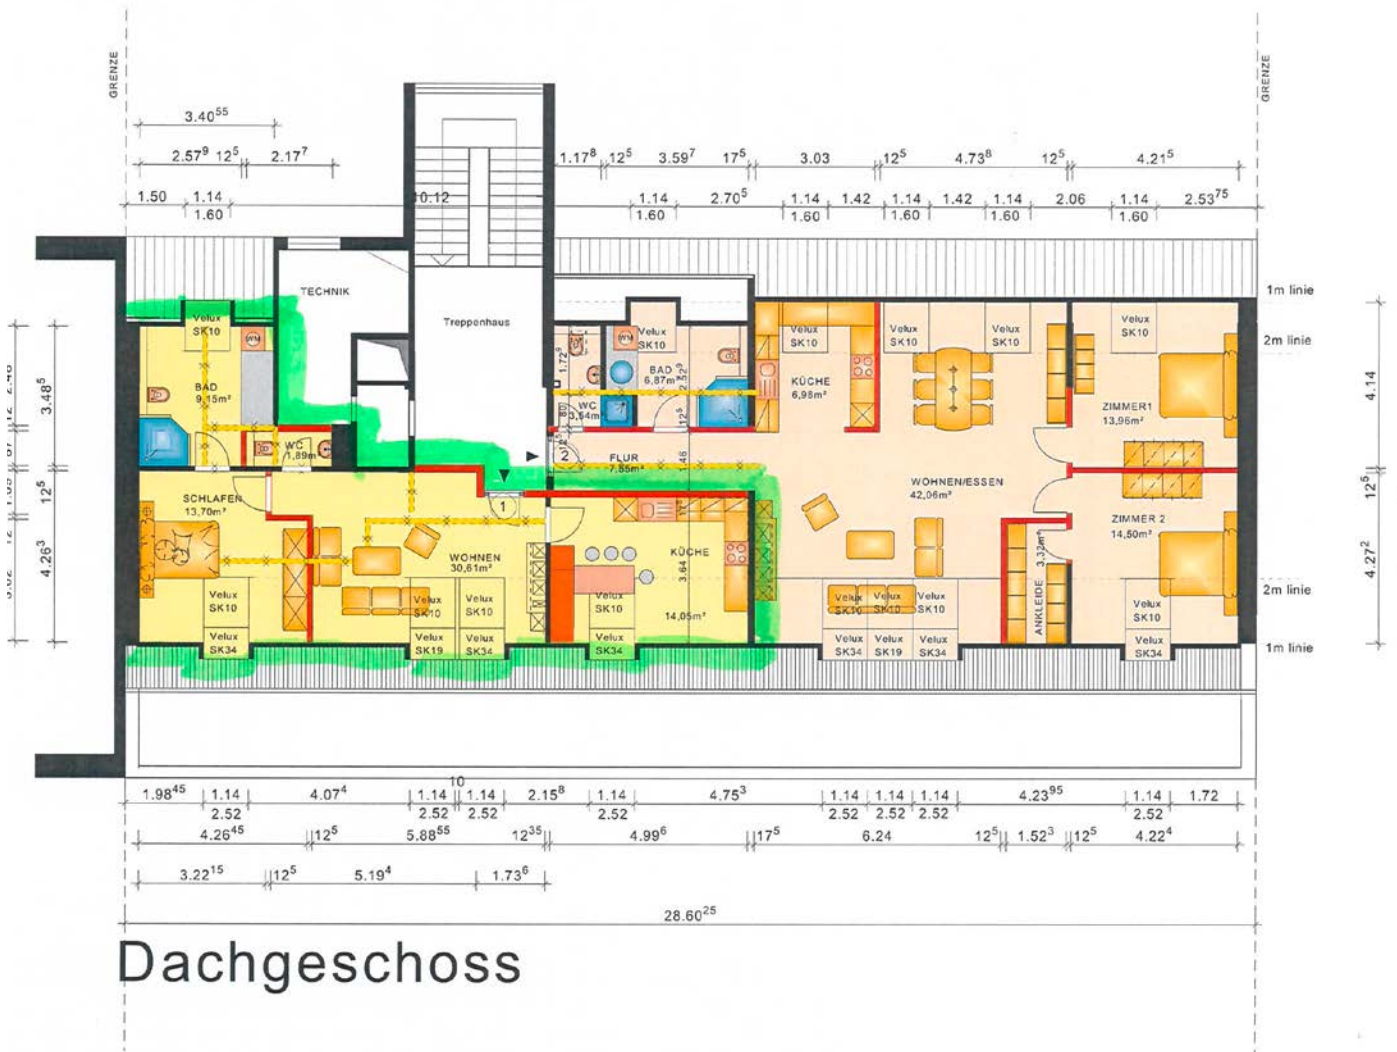

## 2 ZKB IM DG IN DER INNENSTADT 66111 SAARBRÜCKEN

**Flächen:**

69,40 m<sup>2</sup>

**Objektbeschreibung:**

Erstbezug nach Sanierung, tolles Bad, Küche vorbereitet  
schöne 2 Zimmer-Wohnung im DG

**Lagebeschreibung:**

# Dachgeschoss